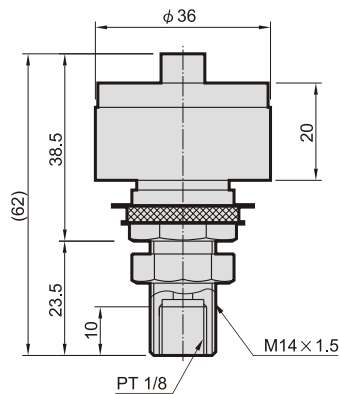

MADV400 系列

自動排水閥

規格：

型號	MADV400
使用壓力範圍	0~9.9 kgf/cm² (0~0.99 MPa)
耐壓力	15 kgf/cm² (1.5 MPa)
周圍溫度	-5~+60°C (No freezing)

訂購代號：

MADV400 - WB

型號

型式

WA
WB
BA
BB
BC
BD

WA

BA

BC

WB

BB

BD