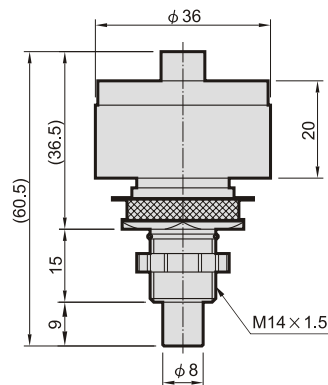

MADV400 系列

自動排水閥

規格：

型號	MADV400
使用壓力範圍	0~9.9 kgf/cm ² (0~0.99 MPa)
耐壓力	15 kgf/cm ² (1.5 MPa)
周圍溫度	-5~+60°C (No freezing)

訂購代號：

MADV400 - WB

型號

型式

WA
WB
BA
BB
BC
BD

WA

BA

BC

WB

BB

BD