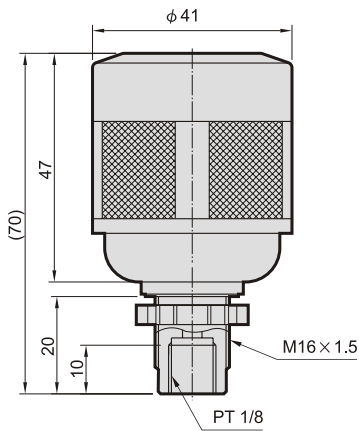

規格：

型號	MADV400
使用壓力範圍	0~9.9 kgf/cm² (0~0.99 MPa)
耐壓力	15 kgf/cm² (1.5 MPa)
周圍溫度	-5~+60°C (No freezing)

訂購代號：

MADV400 - WB

型號

型式

WA
WB
BA
BB
BC
BD

WA