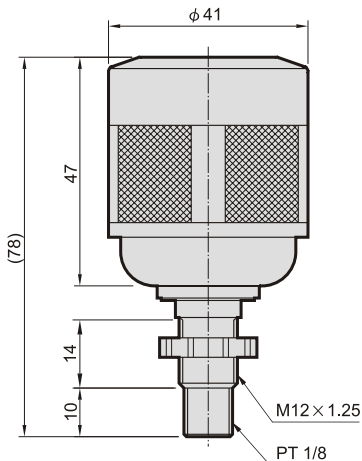

MADV400 系列

自動排水閥

規格：

型號	MADV400
使用壓力範圍	0~9.9 kgf/cm ² (0~0.99 MPa)
耐壓力	15 kgf/cm ² (1.5 MPa)
周圍溫度	-5~+60°C (No freezing)

訂購代號：

MADV400 - WB

型號

型式

WA
WB
BA
BB
BC
BD

WA

BA

BC

WB

BB

BD