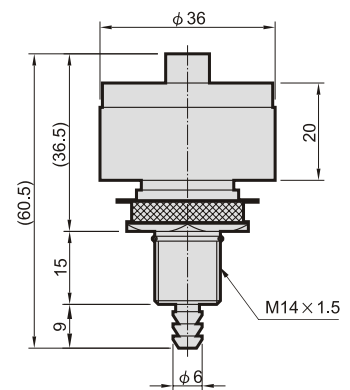

MADV400 系列

自動排水閥

規格：

型號	MADV400
使用壓力範圍	0~9.9 kgf/cm ² (0~0.99 MPa)
耐壓力	15 kgf/cm ² (1.5 MPa)
周圍溫度	-5~+60°C (No freezing)

訂購代號：

MADV400 - WB

型號

型式

WA
WB
BA
BB
BC
BD

WA

BA

BC

WB

BB

BD