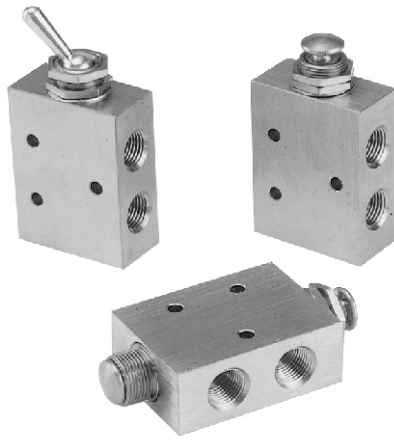

MVHA-41* 系列

手動閥

規格：

型號	MVHA-41V	MVHA-41P	MVHA-41PP
配管口徑代號	6A		
配管口徑尺寸	PT 1/8		
方口數	5口		
位置數	2位置		
使用流體	空氣		
使用壓力範圍	0~9 kgf/cm ²		
有效斷面積	5.5 mm ²		
周圍溫度	-5~+60℃ (不凍結)		
重量	159 g	158 g	166 g

訂購代號：

MVHA - 41V - BSP

型號

4 : 4方向

V : 凸輪式搖桿型
P : 單側按鈕型
PP : 雙側按鈕型

配管口螺牙
無 : PT牙
BSP : BSP牙
NPT : NPT牙

MVHA-41V

MVHA-41*

手動閥

MVHA-41P