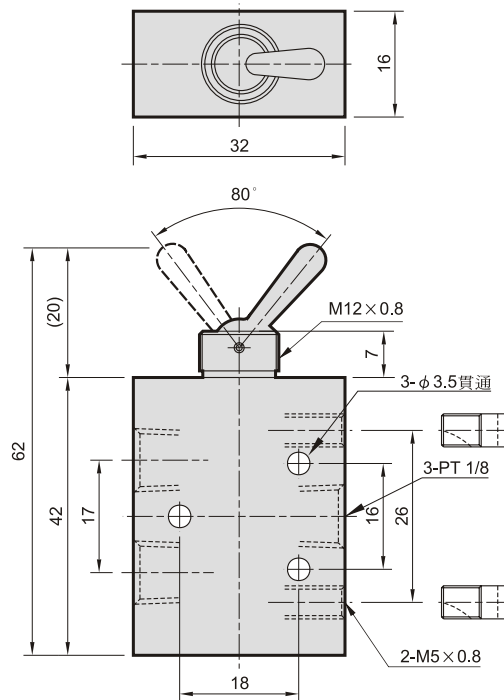

MVHA-41* 系列

手動閥

規格：

型號	MVHA-41V	MVHA-41P	MVHA-41PP
配管口徑代號	6A		
配管口徑尺寸	PT 1/8		
方口數	5口		
位置數	2位置		
使用流體	空氣		
使用壓力範圍	0~9 kgf/cm ²		
有效斷面積	5.5 mm ²		
周圍溫度	-5~+60℃ (不凍結)		
重量	159 g	158 g	166 g

訂購代號：

MVHA - 41V - BSP

型號

4 : 4方向

V : 凸輪式搖桿型
P : 單側按鈕型
PP : 雙側按鈕型

配管口螺牙
無 : PT牙
BSP : BSP牙
NPT : NPT牙

MVHA-41V

MVHA-41*

手動閥

MVHA-41P