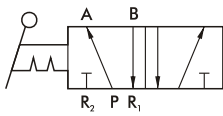

MVHA-41* 系列

手動閥

規格：

型號	MVHA-41V	MVHA-41P	MVHA-41PP
配管口徑代號	6A		
配管口徑尺寸	PT 1/8		
方口數	5口		
位置數	2位置		
使用流體	空氣		
使用壓力範圍	0~9 kgf/cm ²		
有效斷面積	5.5 mm ²		
周圍溫度	-5~+60℃ (不凍結)		
重量	159 g	158 g	166 g

訂購代號：

MVHA - 41V - BSP

型號

4 : 4方向

V : 凸輪式搖桿型
P : 單側按鈕型
PP : 雙側按鈕型

配管口螺牙
無 : PT牙
BSP : BSP牙
NPT : NPT牙

MVHA-41V

MVHA-41*

手動閥

MVHA-41P