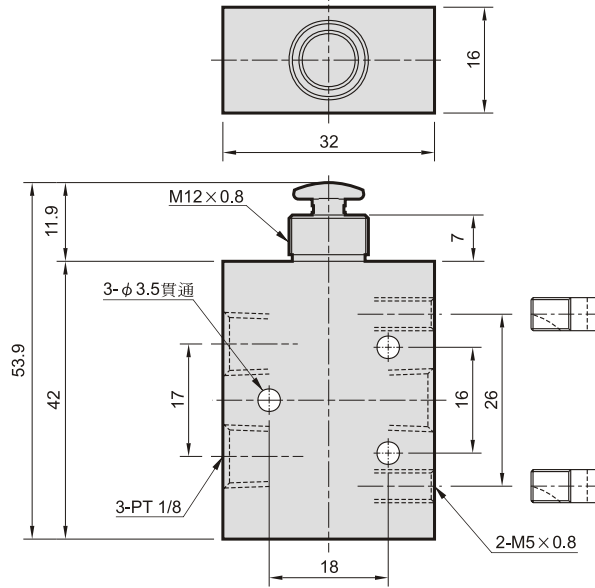

MVHA-41* 系列

手動閥

規格：

型號	MVHA-41V	MVHA-41P	MVHA-41PP
配管口徑代號	6A		
配管口徑尺寸	PT 1/8		
方口數	5口		
位置數	2位置		
使用流體	空氣		
使用壓力範圍	0~9 kgf/cm ²		
有效斷面積	5.5 mm ²		
周圍溫度	-5~+60℃ (不凍結)		
重量	159 g	158 g	166 g

訂購代號：

MVHA - 41V - BSP

型號

4 : 4方向

V : 凸輪式搖桿型
P : 單側按鈕型
PP : 雙側按鈕型

配管口螺牙
無 : PT牙
BSP : BSP牙
NPT : NPT牙

MVHA-41V

MVHA-41*

手動閥

MVHA-41P