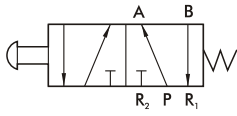

型號

4 : 4方向

V : 凸輪式搖桿型
P : 單側按鈕型
PP : 雙側按鈕型

配管口螺牙
無 : PT牙
BSP : BSP牙
NPT : NPT牙

MVHA-41V

MVHA-41*

手動閥

MVHA-41P