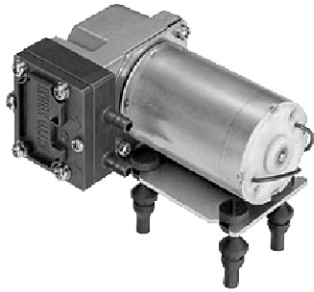

DP* 系列

DC空氣幫浦

進口代理商品

DP0102

DP0105

DP0125

DP0140

規格：

型號	DP0102	DP0105	DP0125	DP0140
達到真空度	(-200mmHg) -26.7kPa (-267mbar) (-7.87in.Hg)	(-500mmHg) -66.6kPa (-666mbar) (-19.68in.Hg)	(-250mmHg) -33.3kPa (-333mbar) (-9.84in.Hg)	(-400mmHg) -53.3kPa (-533mbar) (-15.7in.Hg)
開放時流量	5ℓ/min(0.177cfm)	2.8ℓ/min(0.1cfm)	2.5ℓ/min(0.088cfm)	4ℓ/min(0.141cfm)
額定電壓	12V	24V	12V	12V
最高壓力	(0.45kgf/cm ²) 0.045MPa (0.45bar) (6.4psig)	(2.5kgf/cm ²) 0.25MPa (2.5bar) (36psig)	(0.3kgf/cm ²) 0.03MPa (0.3bar) (4.27psig)	(0.5kgf/cm ²) 0.05MPa (0.5bar) (7.1psig)
毛重 kg(Lbs.)	0.25(0.55)	0.36(0.80)	0.08(0.18)	0.19(0.42)
※尺寸 mm	41(W)×68(L)×77(H)	63(W)×94(L)×43(H)	42(W)×77(L)×36(H)	90(W)×84(L)×43(H)