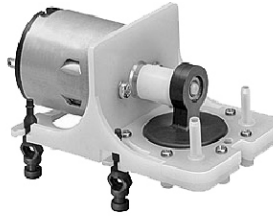

DP* 系列

DC空氣幫浦

進口代理商品

DP0102

DP0105

DP0125

DP0140

規格：

型號	DP0102	DP0105	DP0125	DP0140
達到真空度	(-200mmHg) -26.7kPa (-267mbar) (-7.87in.Hg)	(-500mmHg) -66.6kPa (-666mbar) (-19.68in.Hg)	(-250mmHg) -33.3kPa (-333mbar) (-9.84in.Hg)	(-400mmHg) -53.3kPa (-533mbar) (-15.7in.Hg)
開放時流量	5ℓ/min(0.177cfm)	2.8ℓ/min(0.1cfm)	2.5ℓ/min(0.088cfm)	4ℓ/min(0.141cfm)
額定電壓	12V	24V	12V	12V
最高壓力	(0.45kgf/cm ²) 0.045MPa (0.45bar) (6.4psig)	(2.5kgf/cm ²) 0.25MPa (2.5bar) (36psig)	(0.3kgf/cm ²) 0.03MPa (0.3bar) (4.27psig)	(0.5kgf/cm ²) 0.05MPa (0.5bar) (7.1psig)
毛重 kg(Lbs.)	0.25(0.55)	0.36(0.80)	0.08(0.18)	0.19(0.42)
※尺寸 mm	41(W)×68(L)×77(H)	63(W)×94(L)×43(H)	42(W)×77(L)×36(H)	90(W)×84(L)×43(H)

※尺寸不包含避震腳